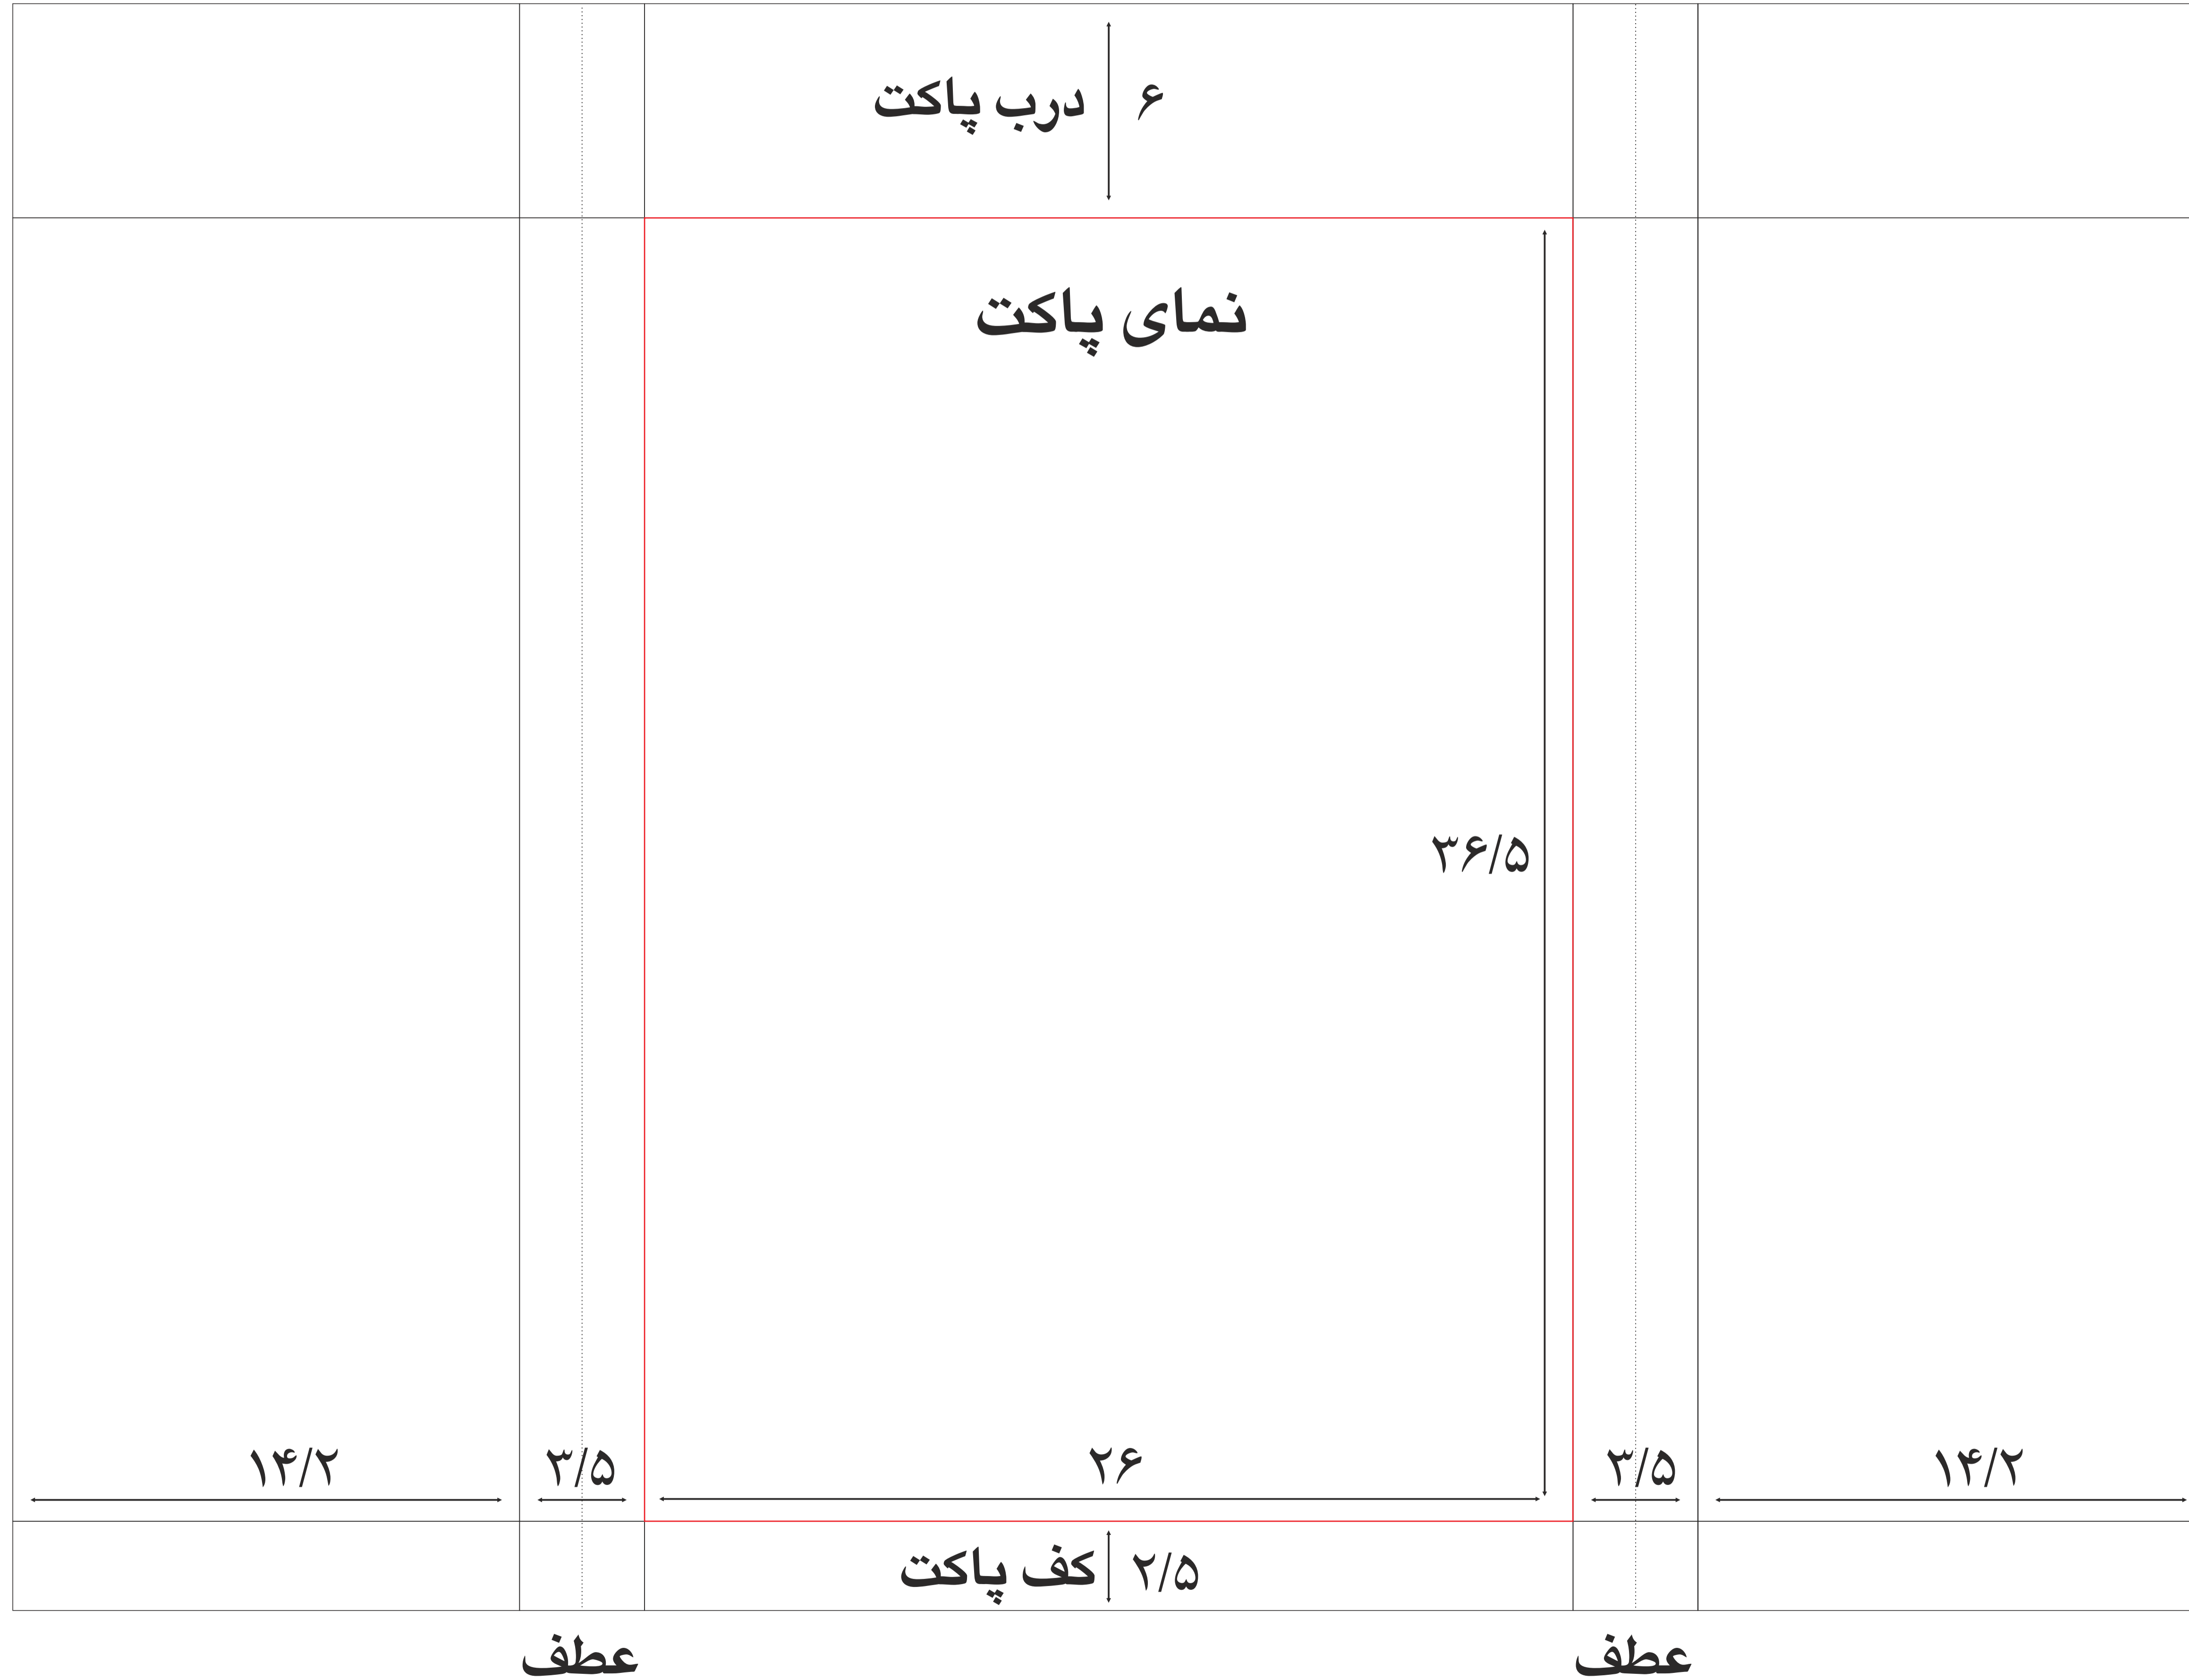

پاکت ۱۱×۱۱ cm

حداقل سایز کاغذ ۱۷×۲۴

پاکت ۱۴×۱۴ cm

حداقل سایز کاغذ ۲۰×۲۹/۵

پاکت ۱۵×۱۵ cm

حداقل سایز کاغذ ۲۱×۳۱/۵

پاکت ۱۶×۱۶ cm

حداقل سایز کاغذ ۲۲×۳۳/۵

پاکت ۱۷×۱۷ cm

حداقل سایز کاغذ ۲۳×۳۵/۵

پاکت ۲۳×۲۳ cm

حداقل سایز کاغذ ۲۷×۴۸/۵

پاکت ۷×۱۰ cm

حداقل سایز کاغذ ۱۵×۱۵/۲

پاکت ۹×۱۲ cm

حداقل سایز کاغذ ۱۷×۱۹/۵

پاکت ۱۱×۱۶ cm

حداقل سایز کاغذ ۲۲×۲۴

پاکت ۱۳×۱۸ cm

حداقل سایز کاغذ ۲۴×۲۸

پاکت ۱۴×۲۰ cm

حداقل سایز کاغذ ۲۵×۳۰

حداقل سایز کاغذ ۲۸×۳۴

پاکت ۱۶×۲۲ cm

پاکت A4 با عطف بغل و ته

حداقل سایز کاغذ ۴/۵۵×۳۸

حداقل سایز کاغذ ۴۵/۵×۶۱/۴

پاکت B4 با عطف بغل

عطف

عطف

پاکت B4 با عطف بغل و ته

حداقل سایز کاغذ ۴۵×۶۱/۴