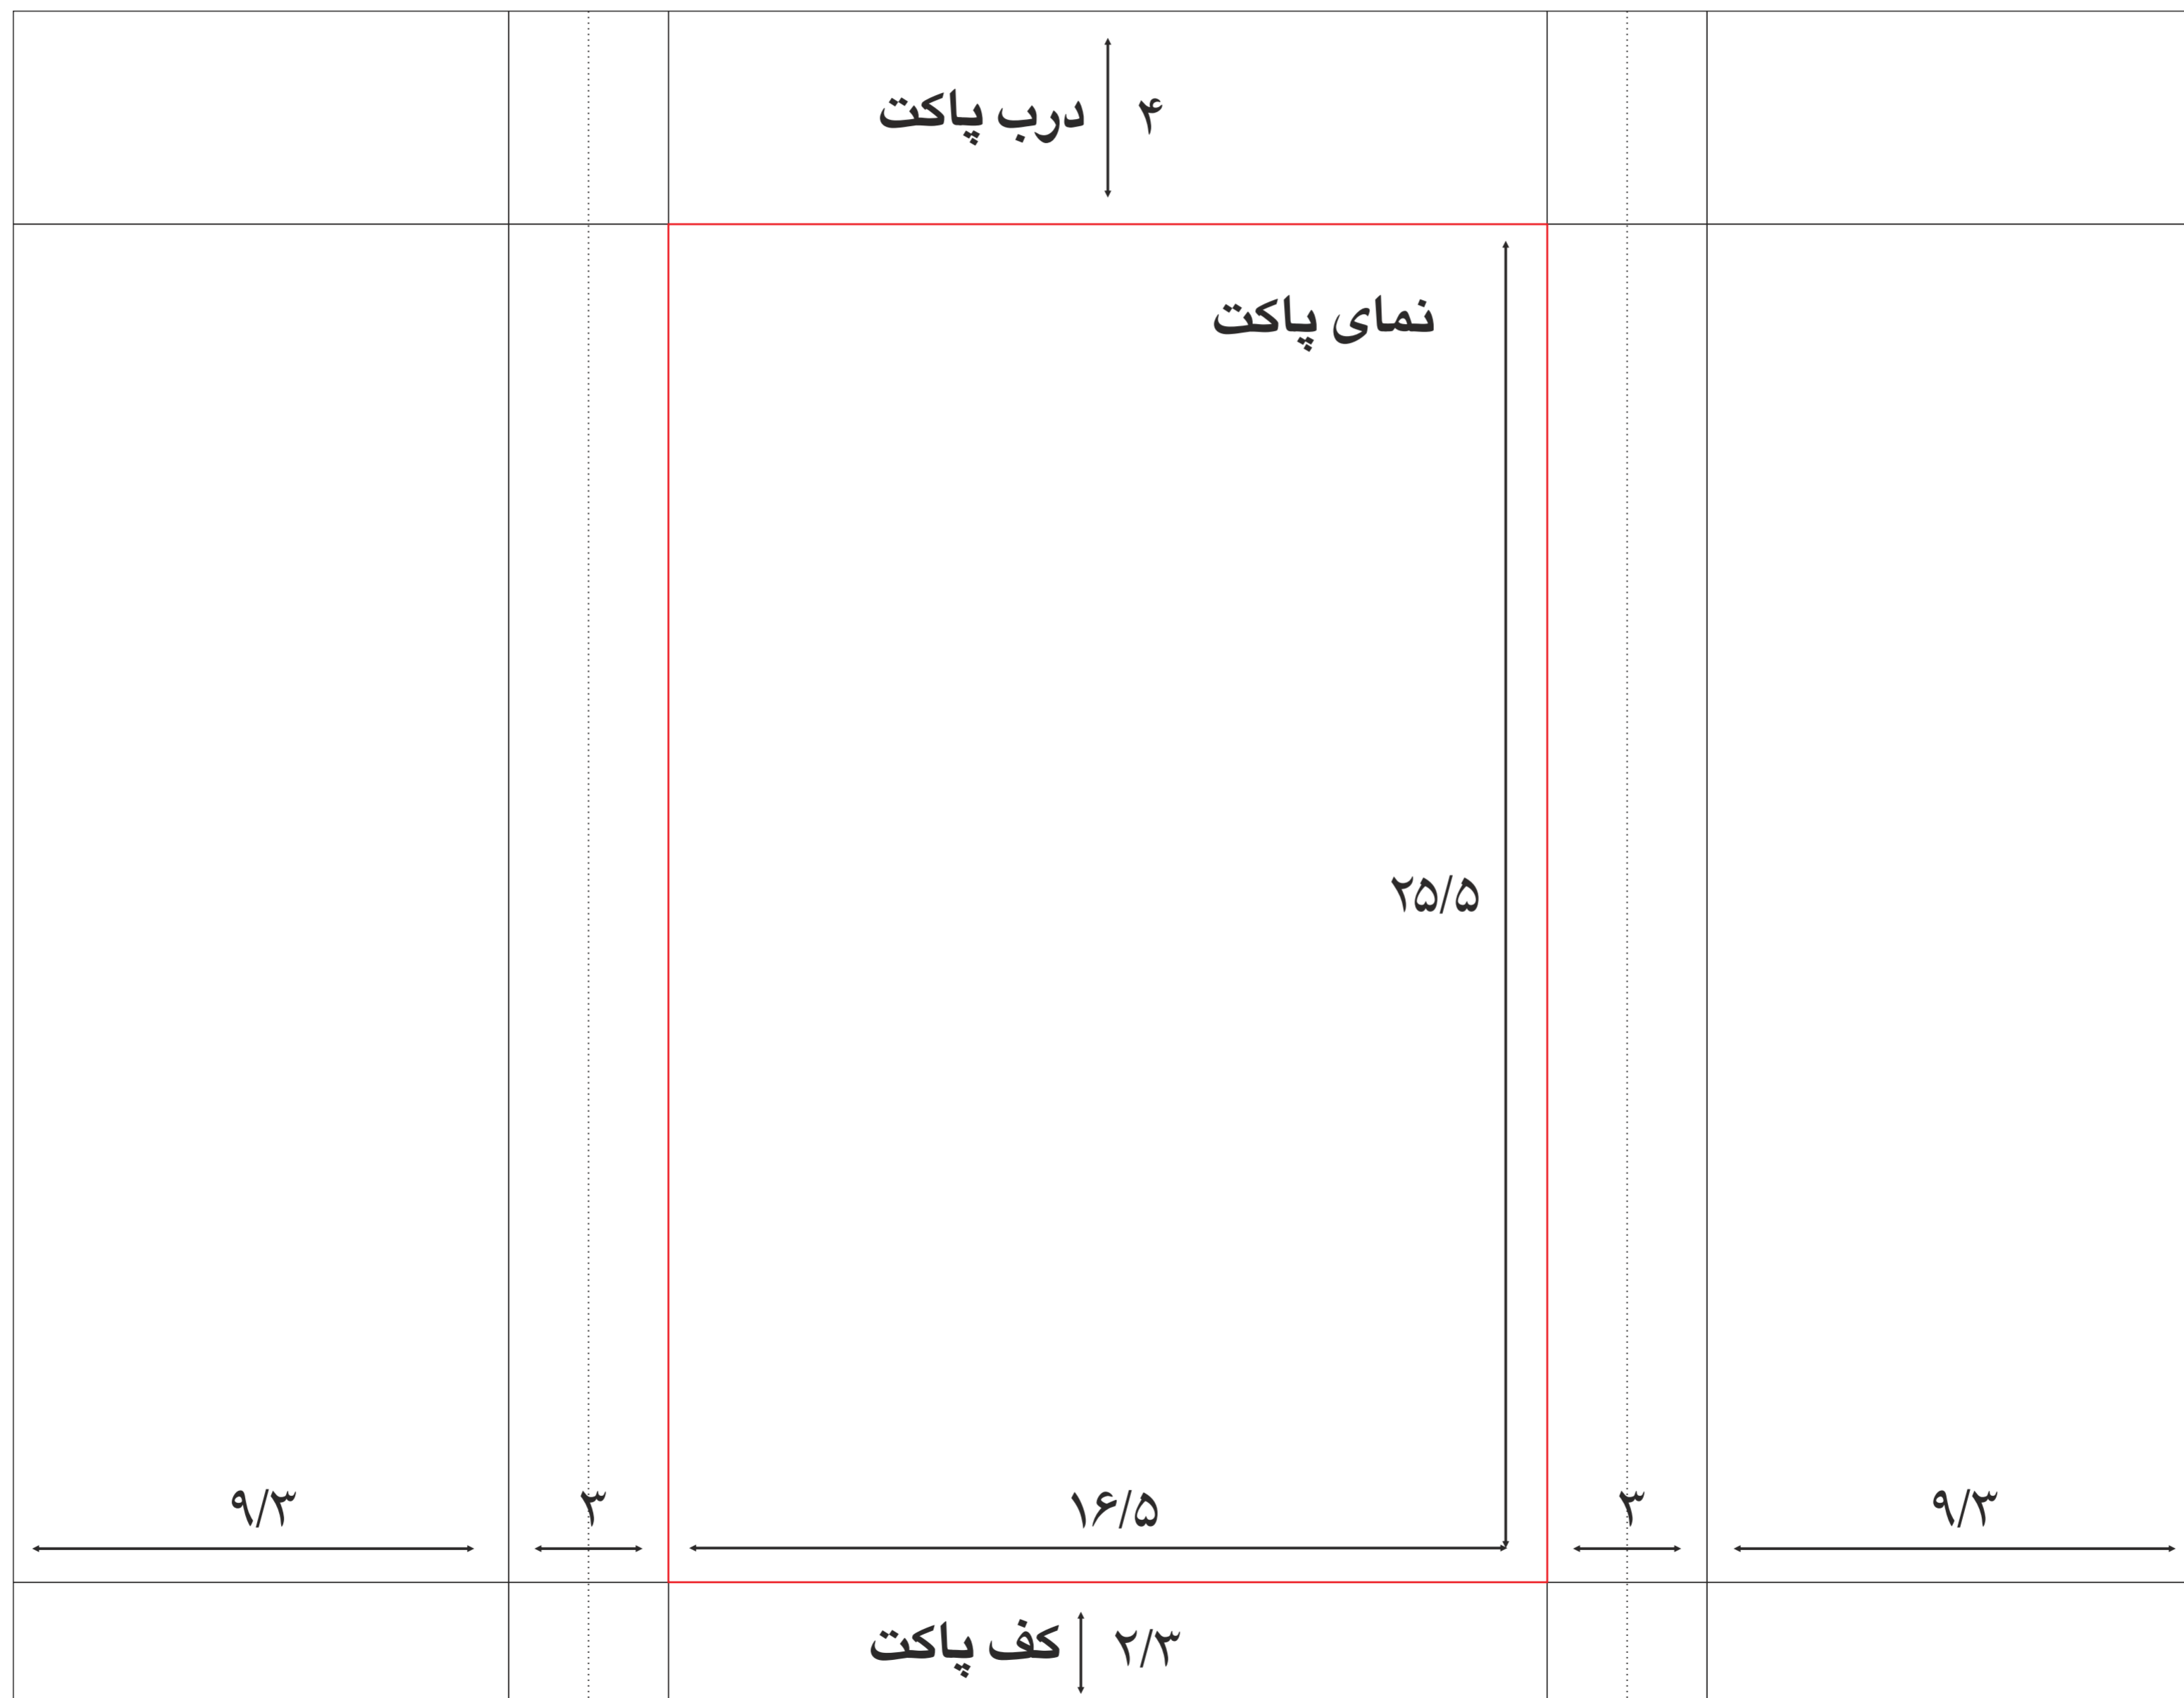

حداقل سایز کاغذ ۳۱/۸×۴۱/۱

پاکت A5 با عطف بغل و ته

عطف

عطف