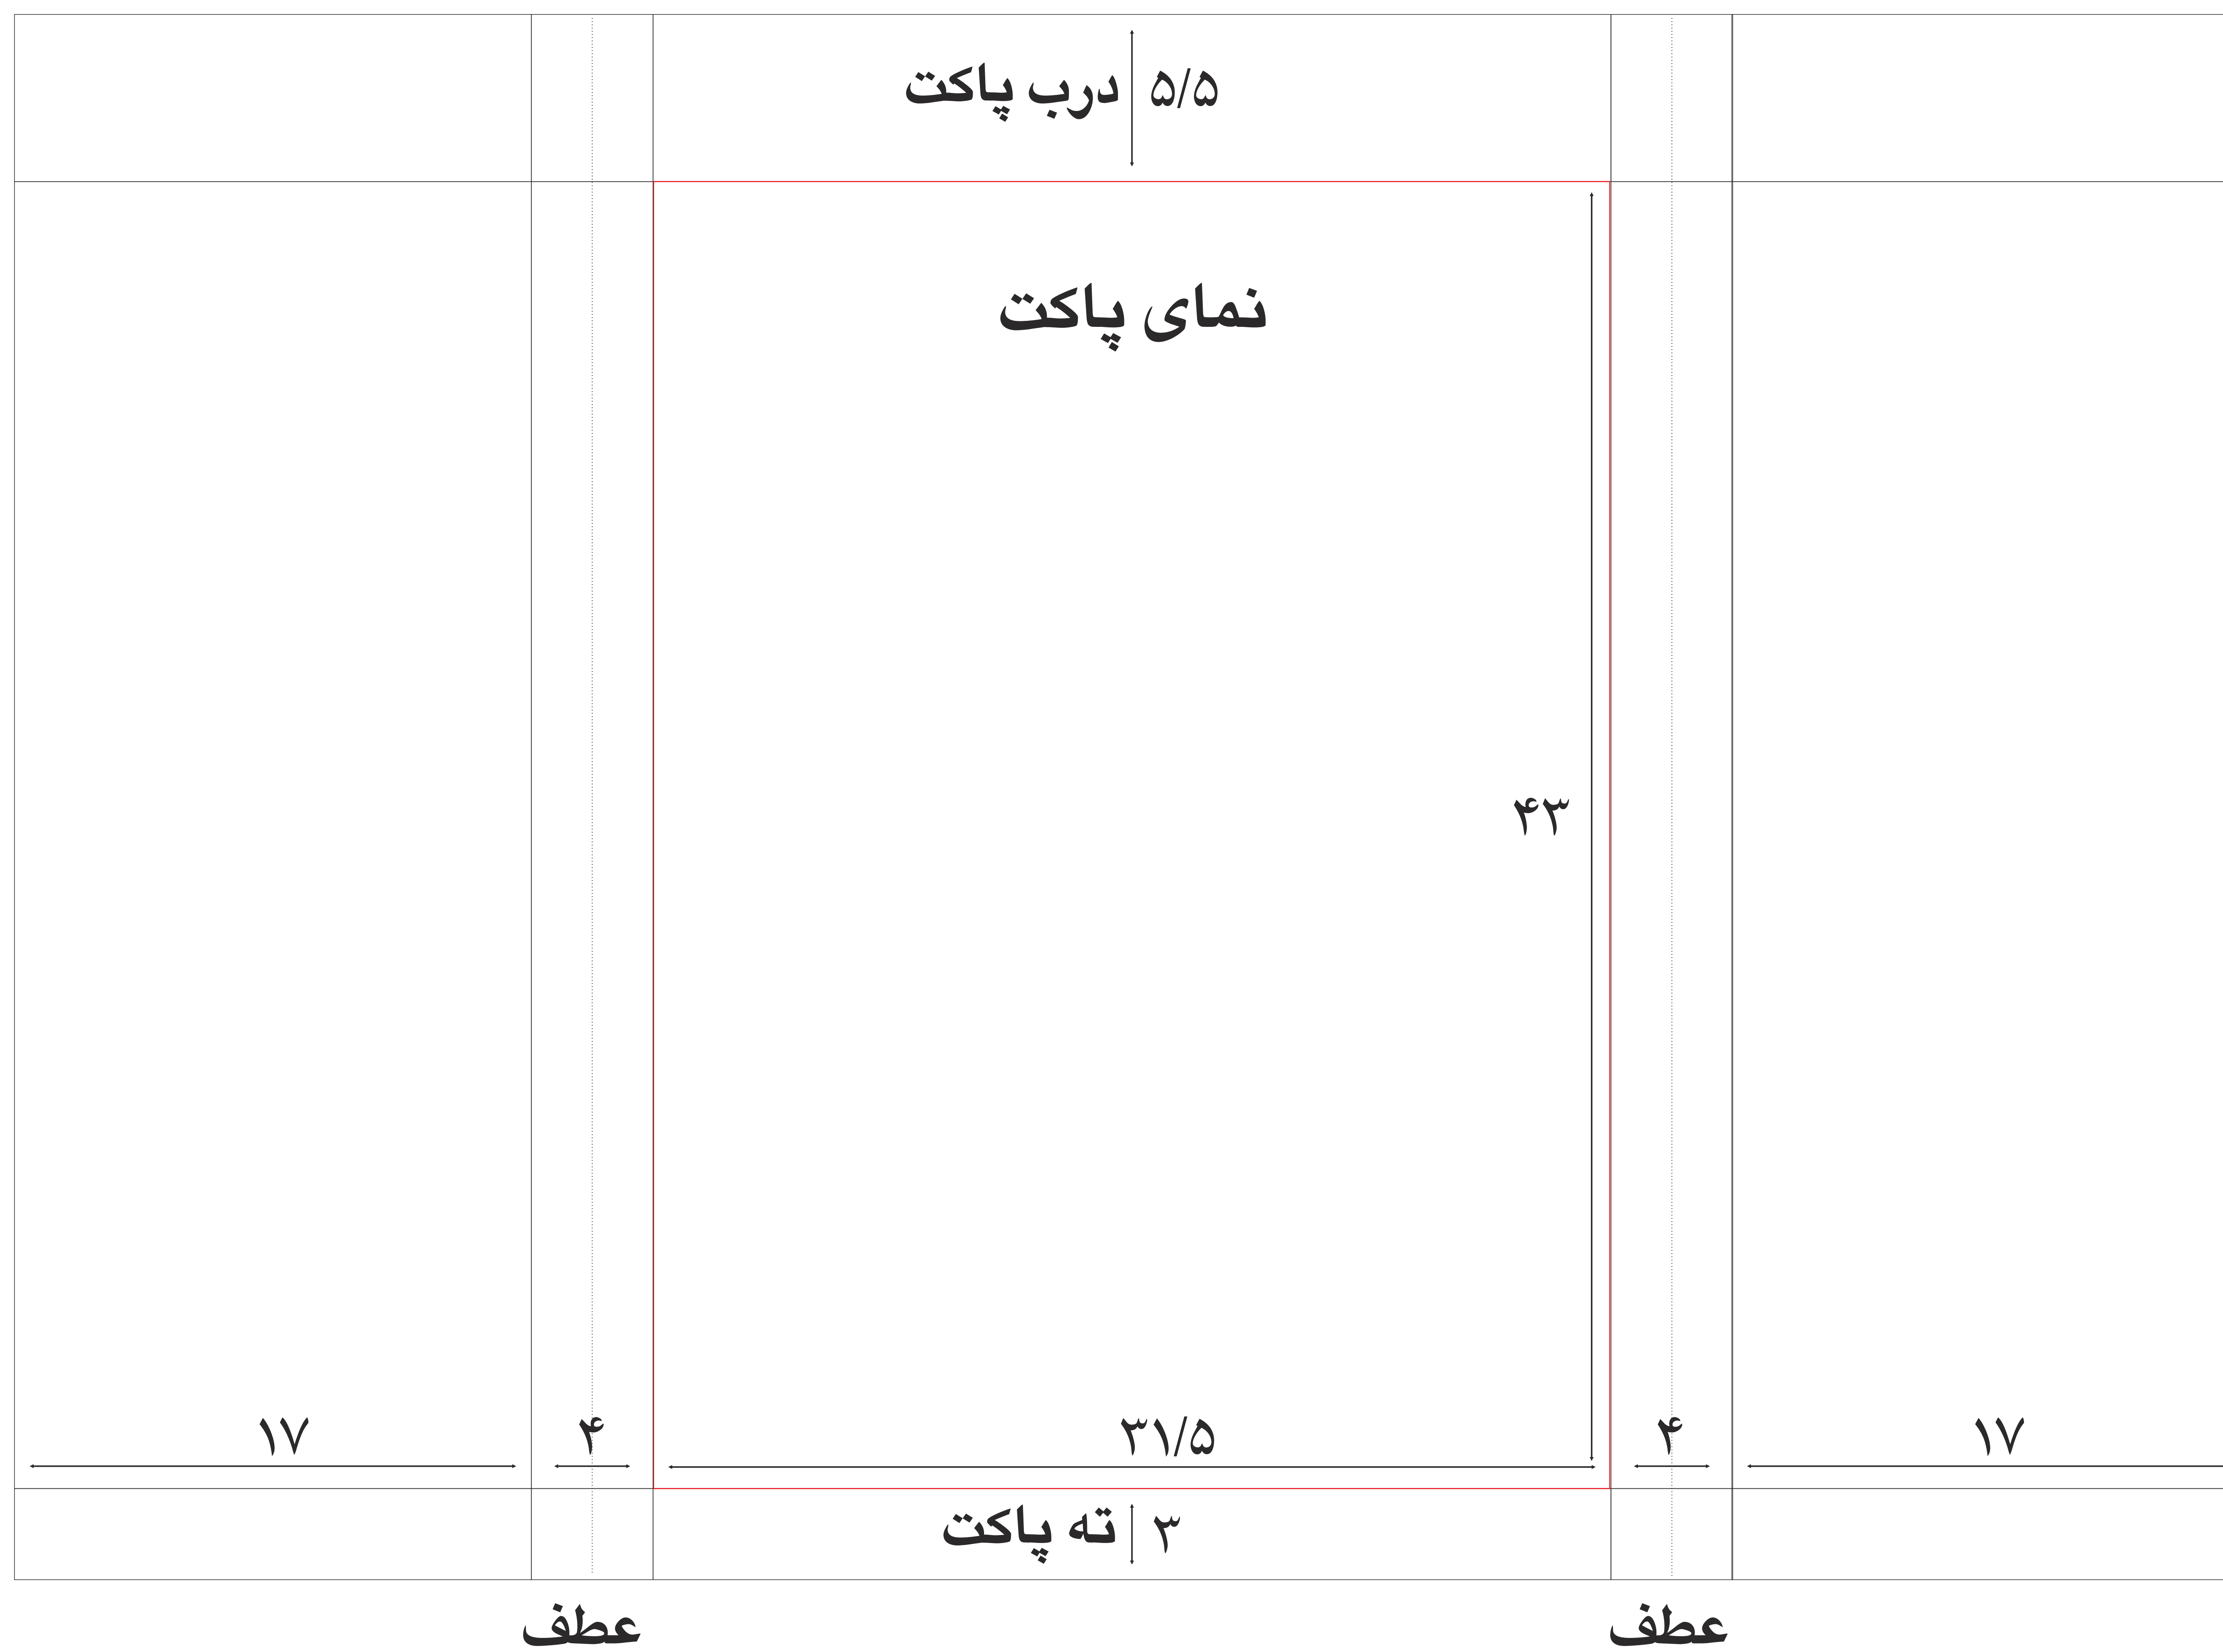

حداقل سایز کاغذ ۵۱/۵×۷۳/۵

پاکت A3 با عطف بغل