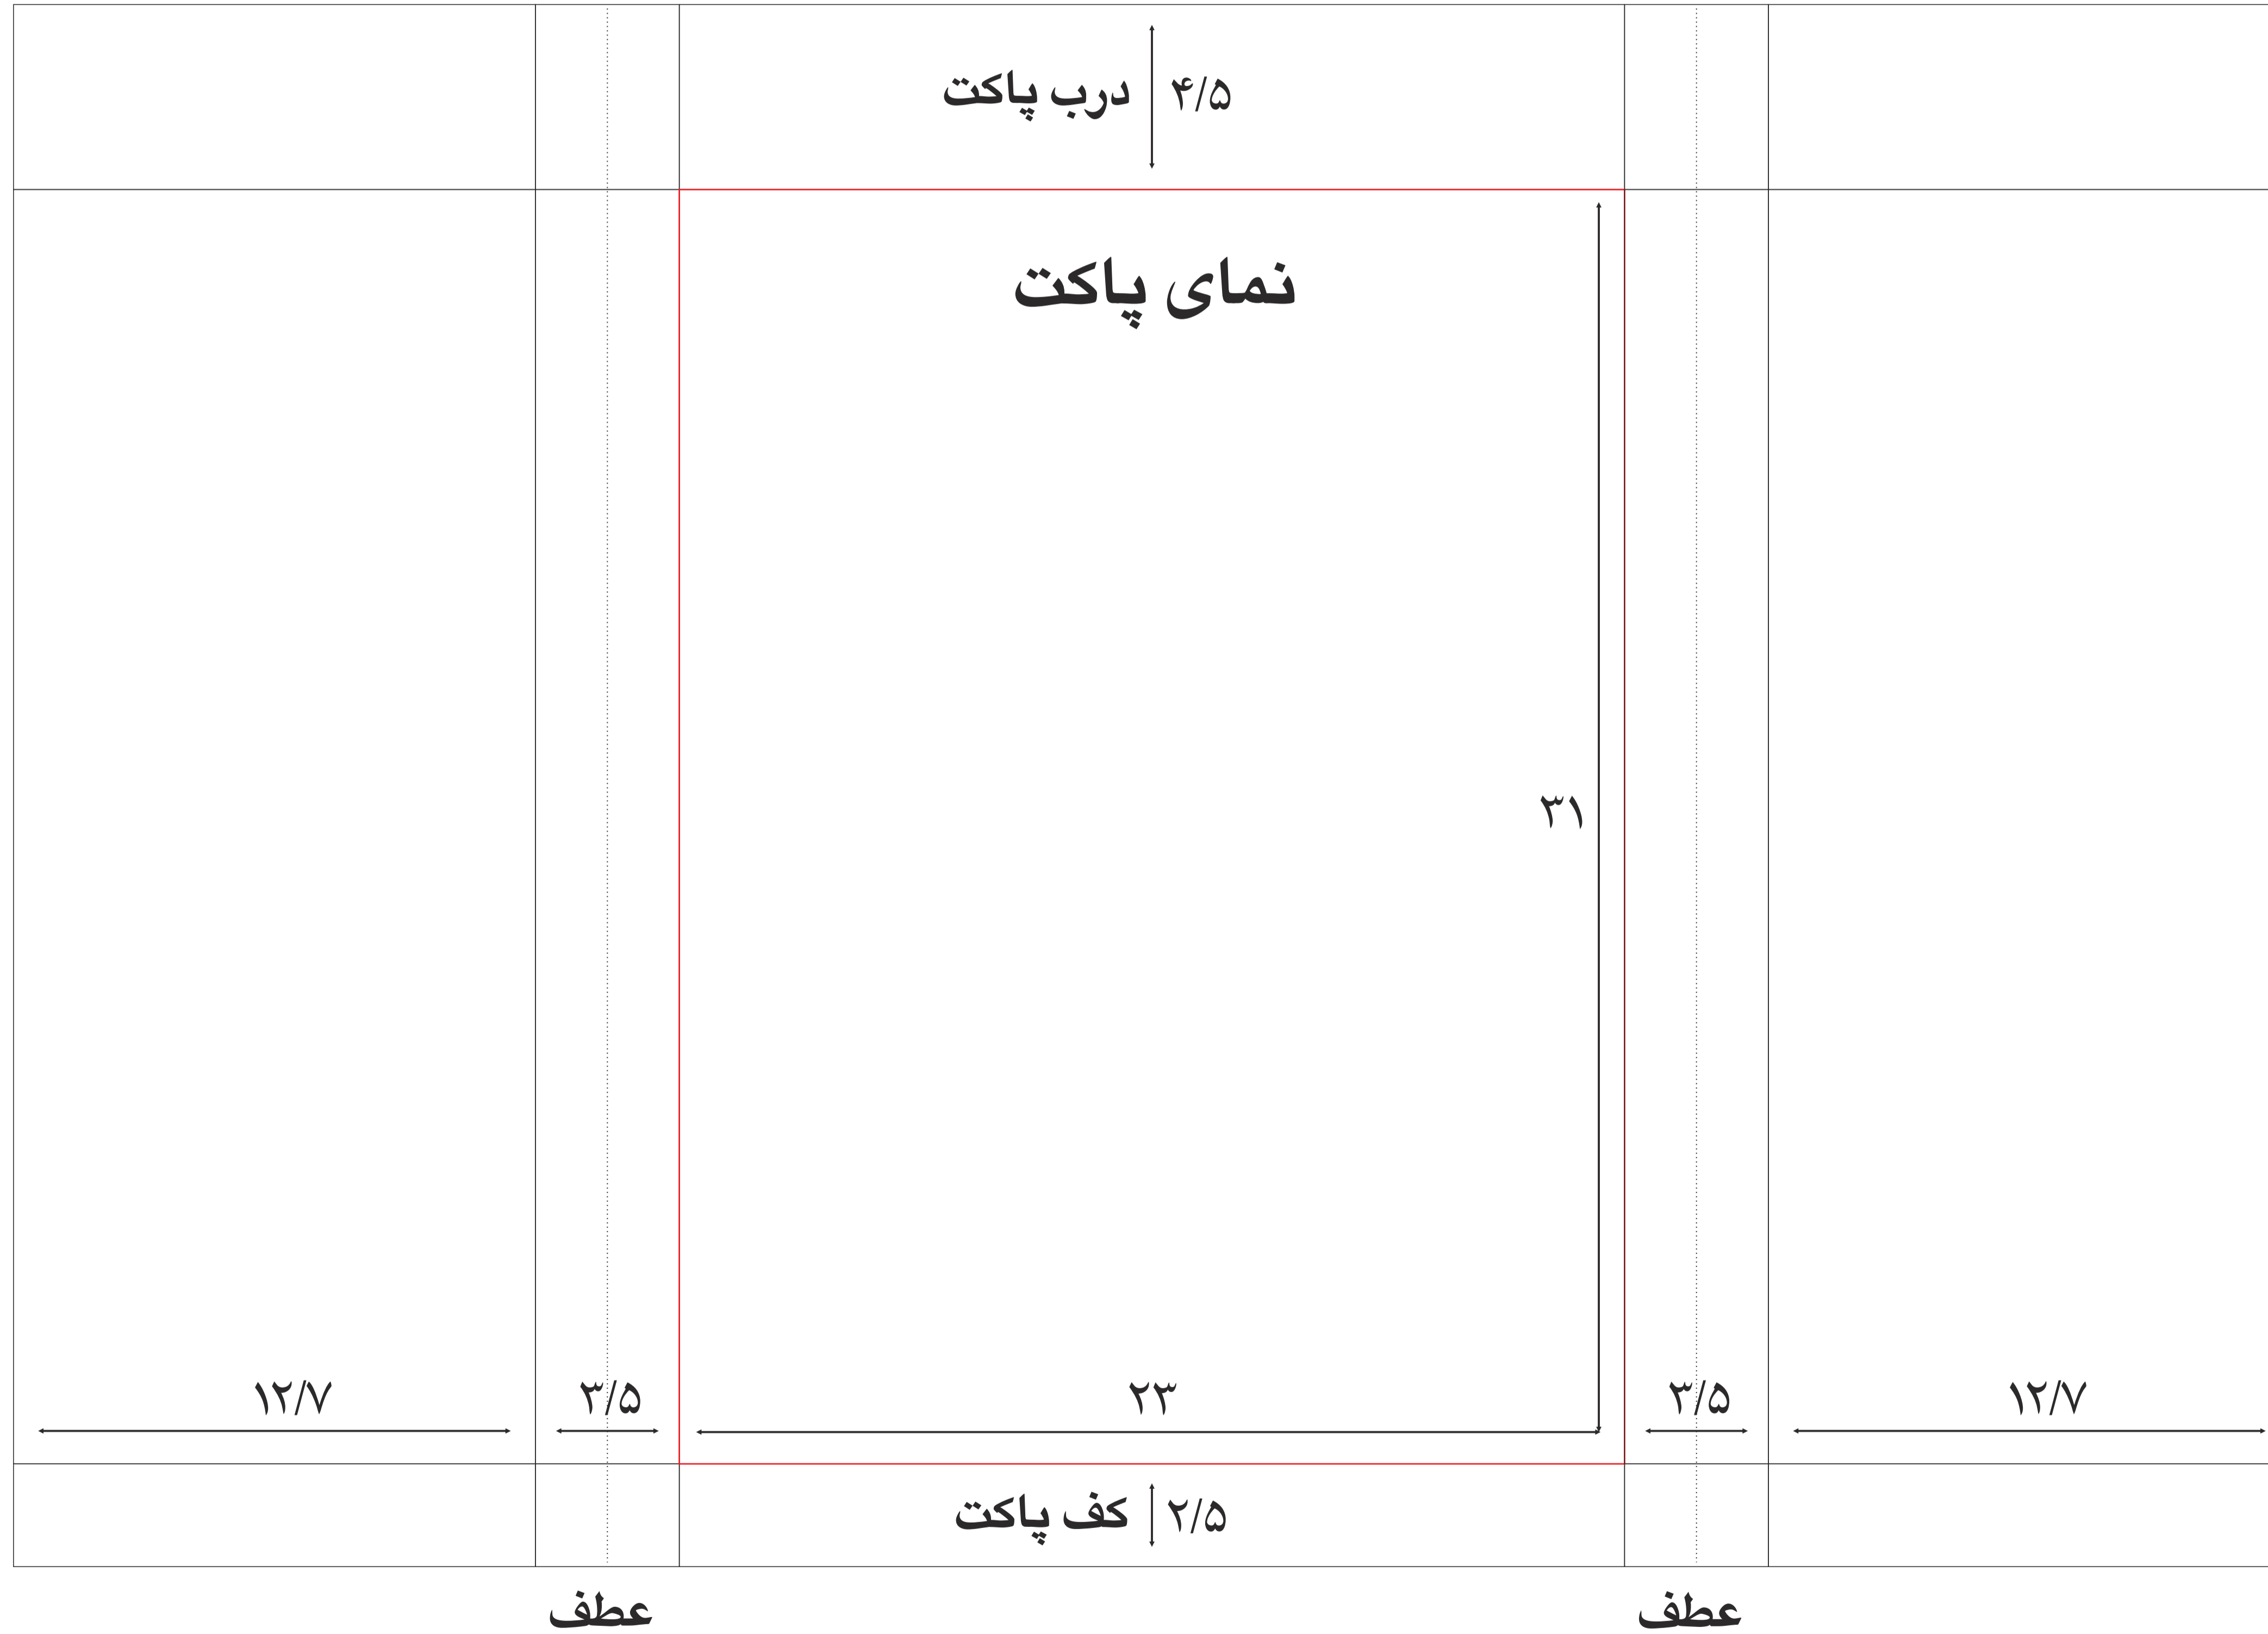

پاکت A4 با عطف بغل و ته

حداقل سایز کاغذ ۴/۵۵×۳۸