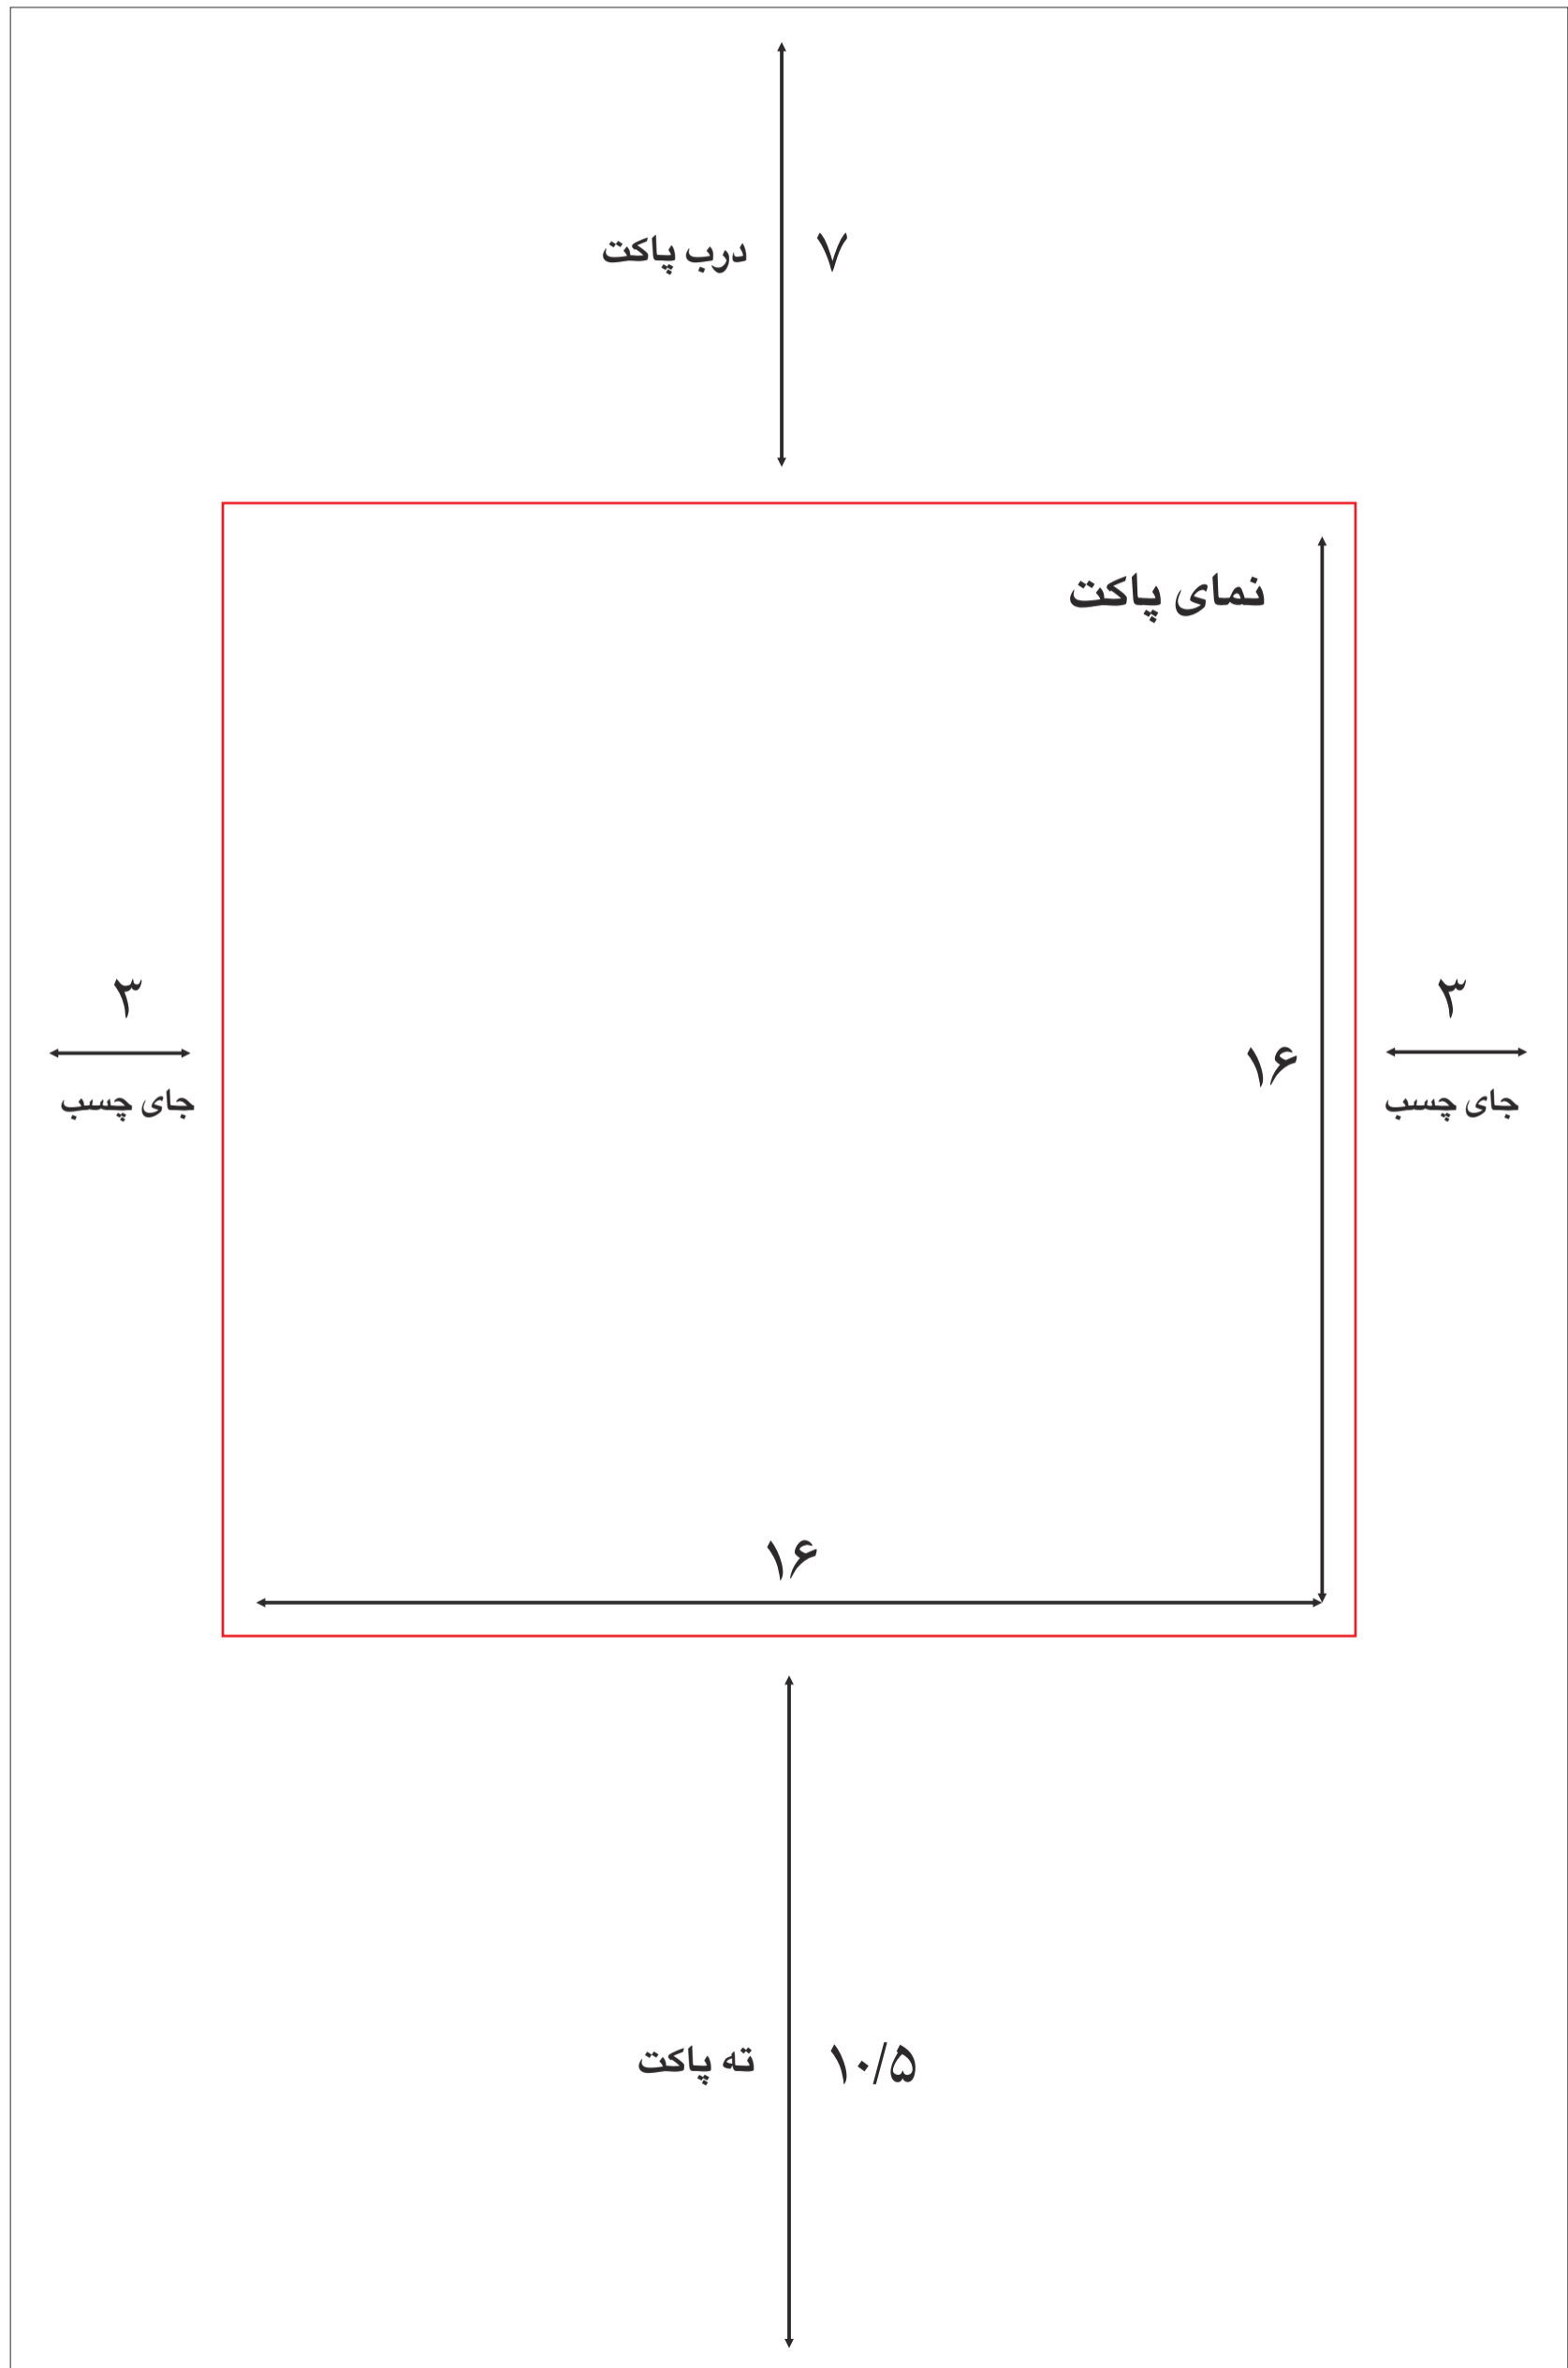

پاکت ۱۱×۱۱ cm

حداقل سایز کاغذ ۱۷×۲۴

پاکت ۱۴×۱۴ cm

حداقل سایز کاغذ ۲۰×۲۹/۵

پاکت ۱۵×۱۵ cm

حداقل سایز کاغذ ۲۱×۳۱/۵

پاکت ۱۶×۱۶ cm

حداقل سایز کاغذ ۲۲×۳۳/۵

پاکت ۱۷×۱۷ cm

حداقل سایز کاغذ ۲۳×۳۵/۵

پاکت ۲۳×۲۳ cm

حداقل سایز کاغذ ۲۷×۴۸/۵

پاکت ۷×۱۰ cm

حداقل سایز کاغذ ۱۵×۱۵/۲

پاکت ۹×۱۲ cm

حداقل سایز کاغذ ۱۷×۱۹/۵

پاکت ۱۱×۱۶ cm

حداقل سایز کاغذ ۲۲×۲۴

پاکت ۱۳×۱۸ cm

حداقل سایز کاغذ ۲۴×۲۸

پاکت ۱۴×۲۰ cm

حداقل سایز کاغذ ۲۵×۳۰

حداقل سایز کاغذ ۲۸×۳۴

پاکت ۱۶×۲۲ cm

پاکت A4 با عطف بغل و ته

حداقل سایز کاغذ ۴/۵۵×۳۸

حداقل سایز کاغذ ۴۵/۵×۶۱/۴

پاکت B4 با عطف بغل

عطف

عطف

پاکت B4 با عطف بغل و ته

حداقل سایز کاغذ ۴۵×۶۱/۴