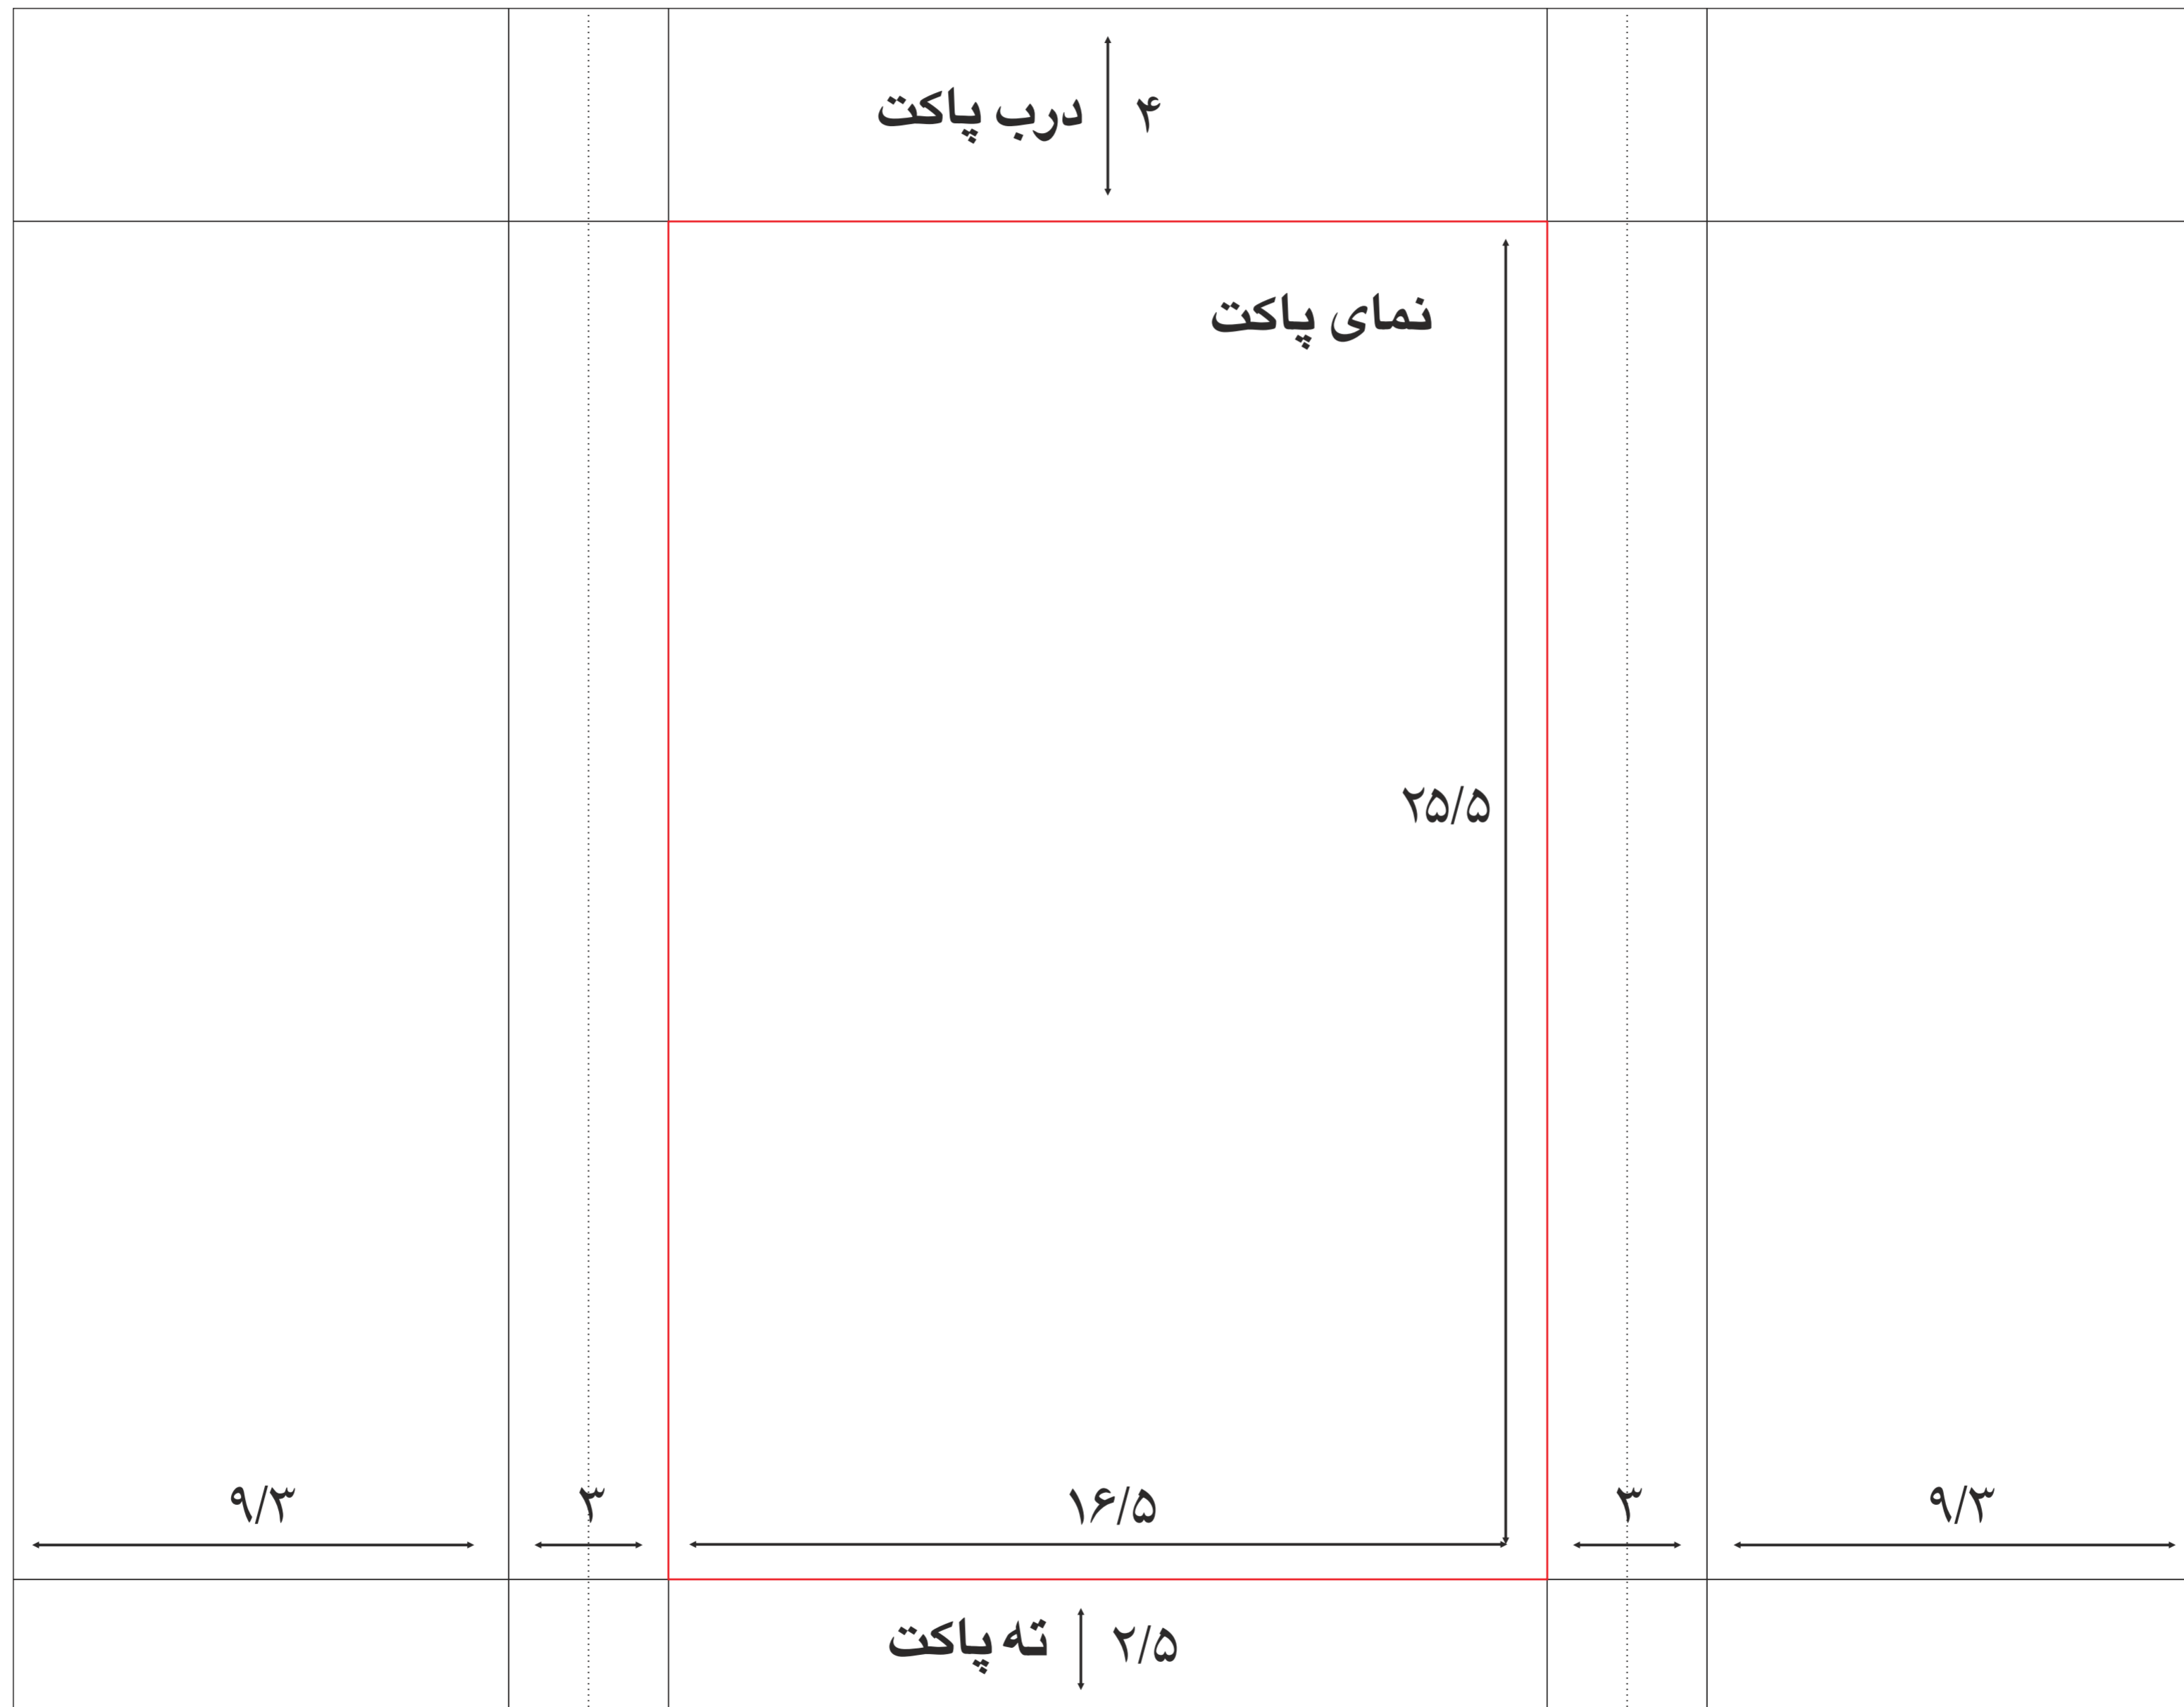

حداقل سایز کاغذ ۳۲×۴۱/۱

پاکت A5 با عطف بغل

عطف

عطف