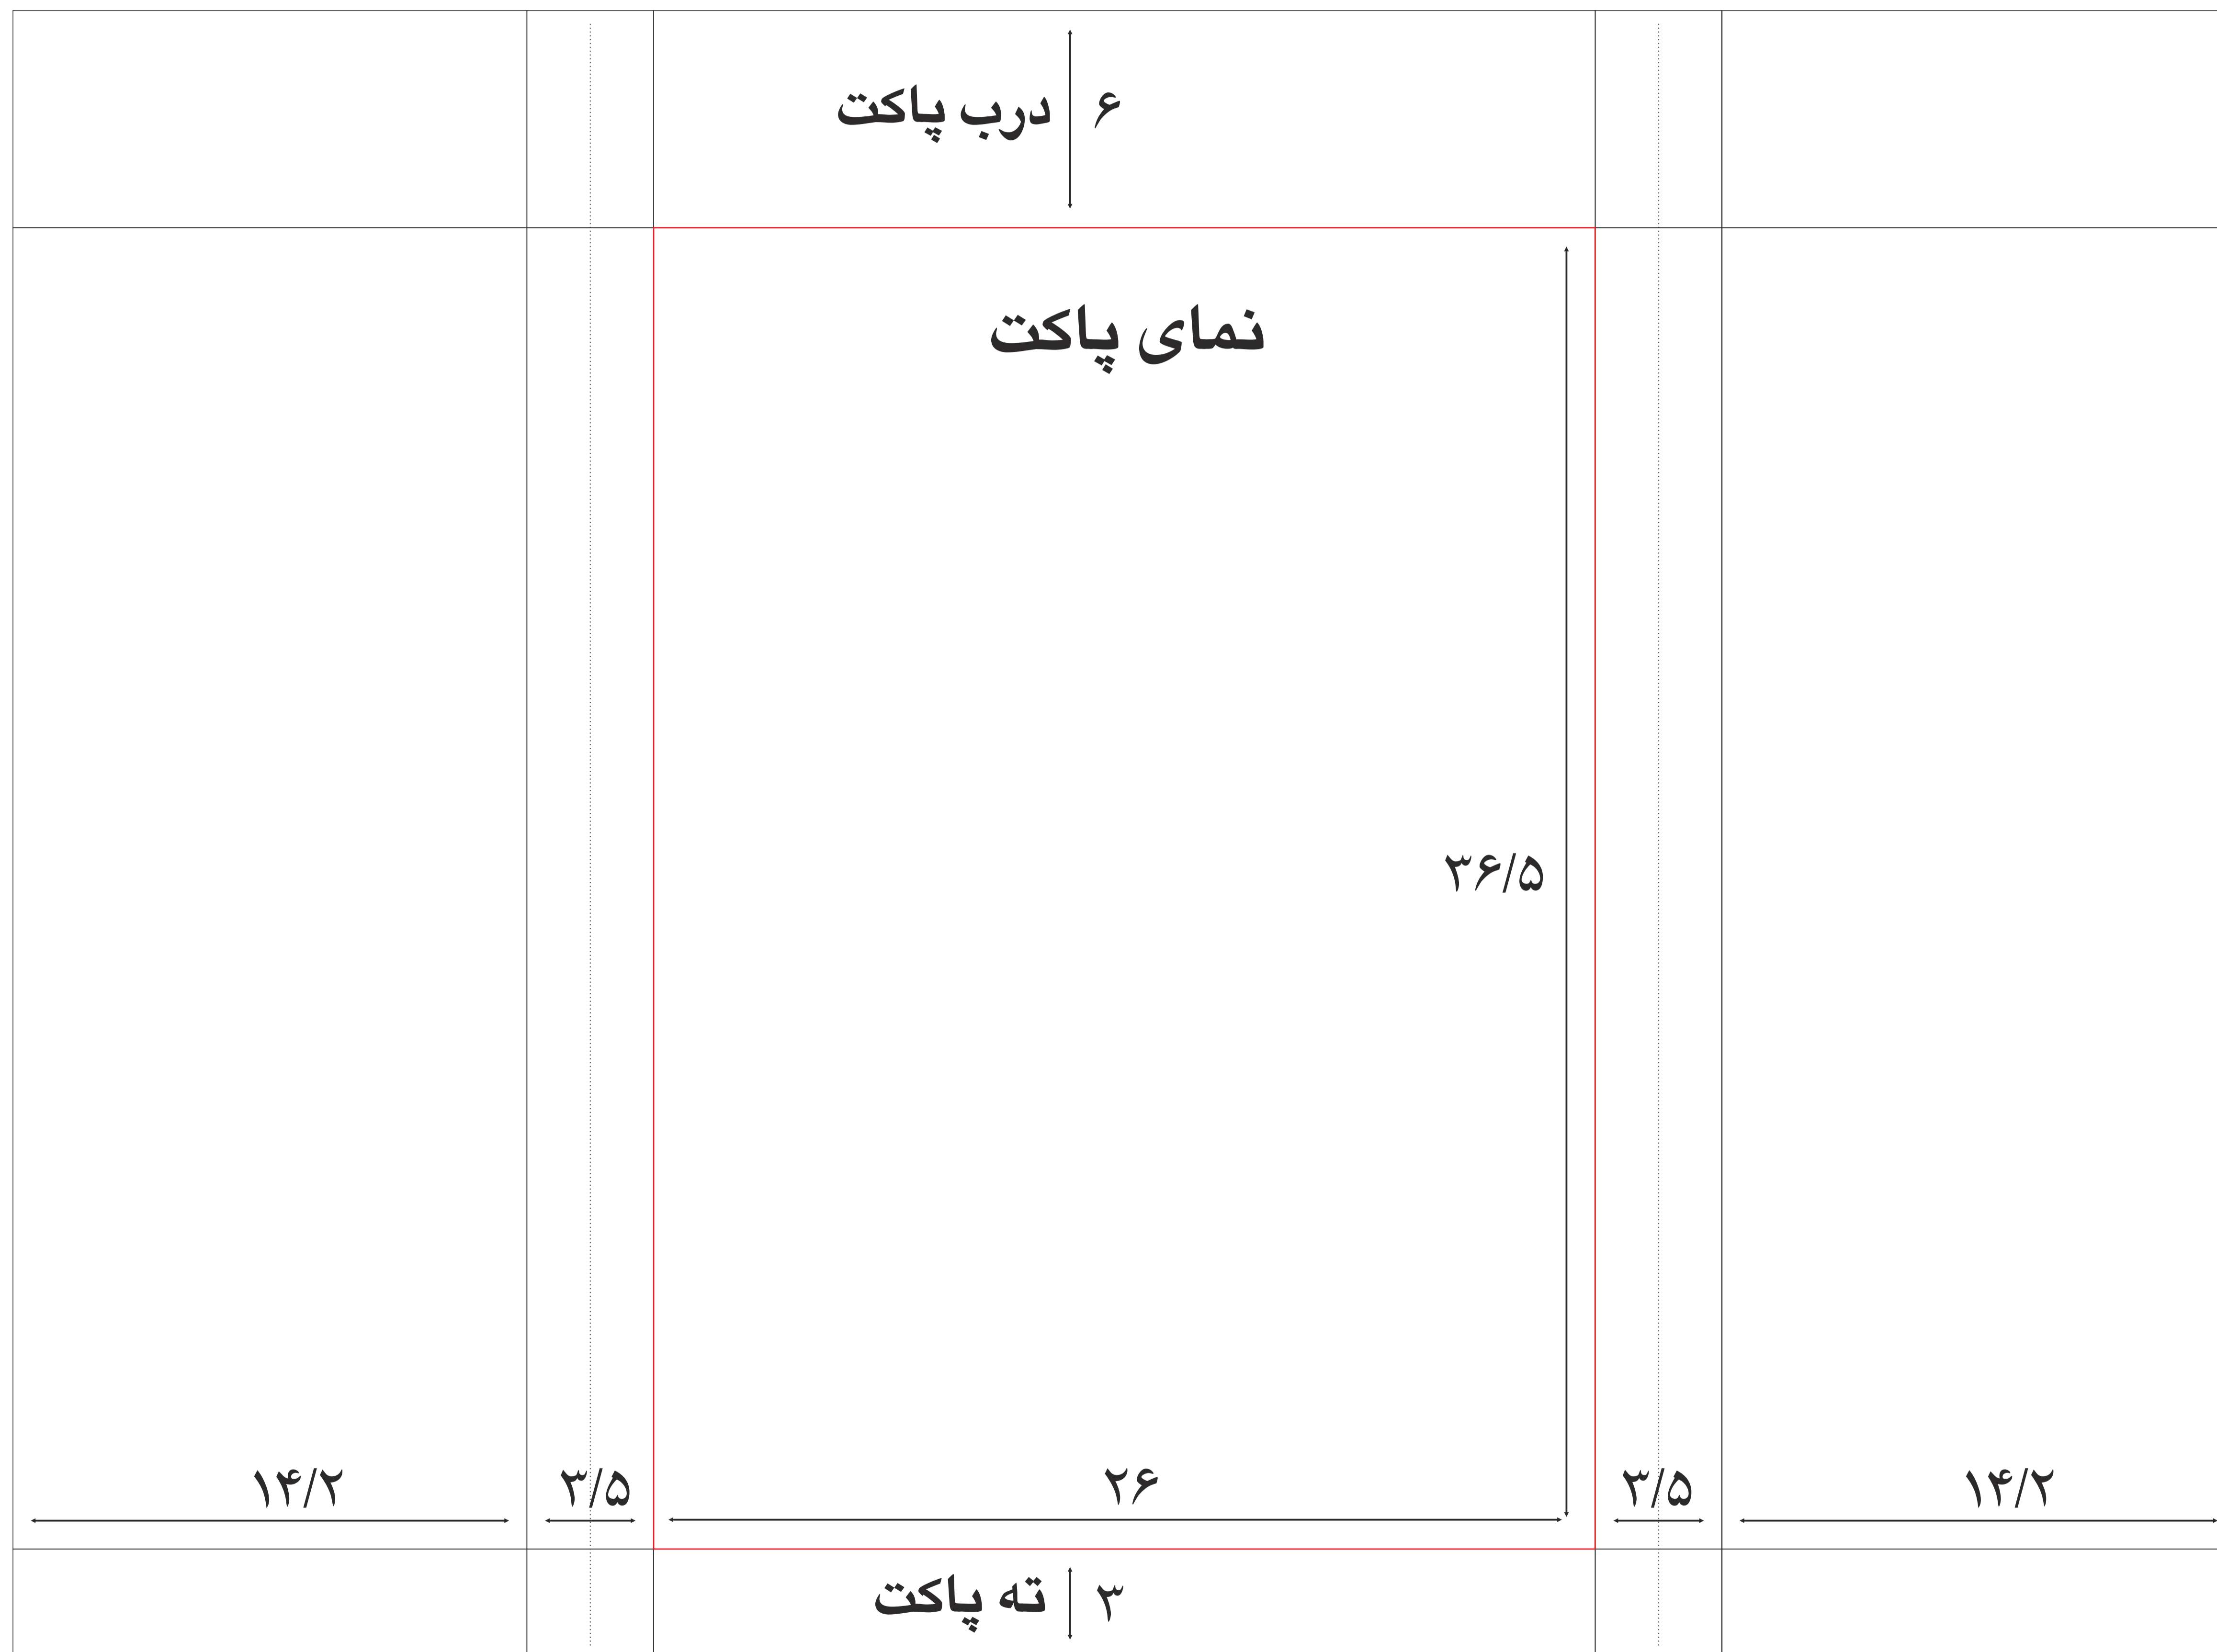

حداقل سایز کاغذ ۴۵/۵×۶۱/۴

پاکت B4 با عطف بغل

عطف

عطف